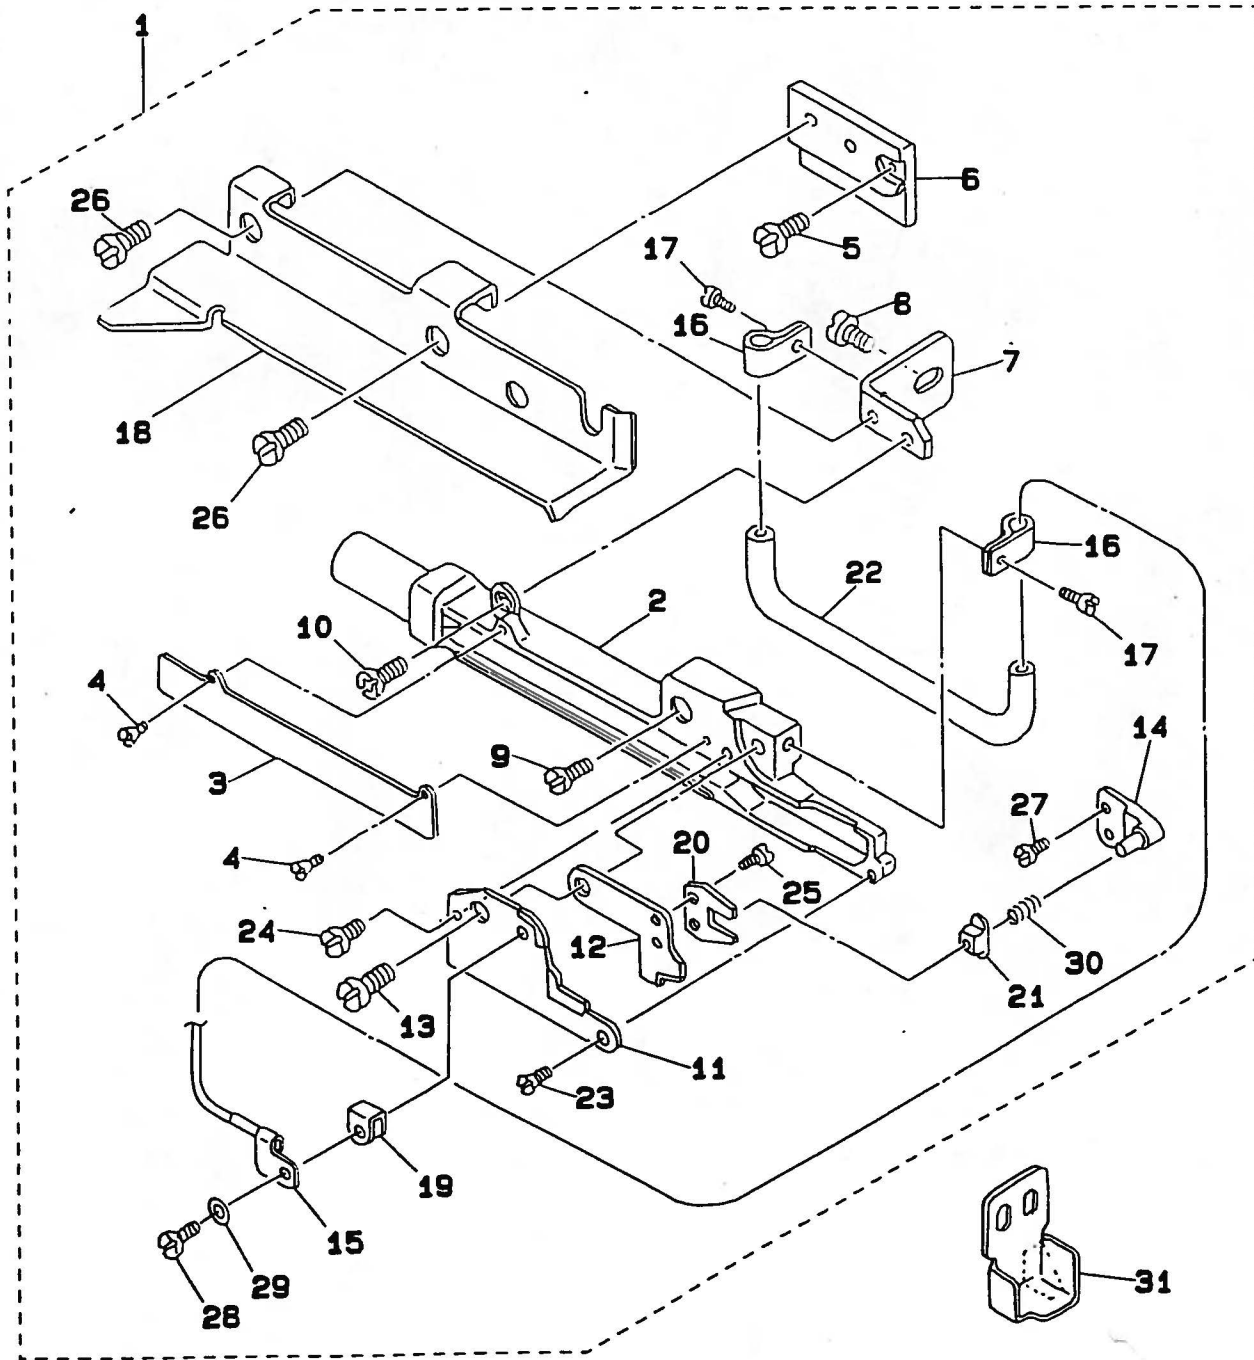

Pneumatic Type Side Cutter  
エア式サイドカッター  
MO-2000N/T036

# PARTS LIST

19584804  
No.0503-02

REF.NO	NOTE	PART NO.	DESCRIPTION	ヒンメイ	AMT.
1		MAT-036000AA	SIDE CUTTER ASM.	イアツキ ナイトカッタークミ	1
2		MAT-036010AA	KNIFE REST ASM.	メスタ イケツコウ	(1)
3		MAT-03602000	KNIFE REST LID	メスタ イフタ	(1)
4		SS-2060320-SP	SCREW 3/32-56 L= 3.2	マルチラネジ 3/32-56 L=3.2	(2)
5		SS-4120915-SP	SCREW	ナハネジ 3/16-28 L=9	(1)
6		MAT-03603000-A	KNIFE REST BRACKET	メスタ イトリツケタイ	(1)
7		MAT-03604000	KNIFE REST PLATE	メスタ イトリツケイタ	(1)
8		SS-4150715-SP	SCREW 15/64-28 L=7	ナハネジ 15/64-28 L=7	(1)
9		SS-6111210-SP	SCREW 11/64-40 L=12	ヒラネジ 11/64-40 L=12	(1)
10		SS-4110715-SP	SCREW 11/64-40 L=7	ナハネジ 11/64-40 L=7	(1)
11		MAT-0360500A	FIXING KNIFE	コテイメス	(1)
12		MAT-03606000	WORK KNIFE	トウメス	(1)
13		MAT-03607000	KNIFE SHAFT	メスジク	(1)
14		MAT-03608000	DRIVE PIN	クトウピン	(1)
15		MAT-036090A0	OIL SUPPLY HOLDER ASM.	メスキユウヨサエ クミ	(1)
16		MAT-03610000	OIL SUPPLY PIPE BRACKET	キュウユハ イフトメカナク	(2)
17		SS-6060410-SP	SCREW 3/32-56 L=3.5	ヒラネジ 3/32-56 L=3.5	(2)
18		MAT-03611000-A	SIDE COVER	ヌノタ イヨコカハ	(1)
19		MAT-02111000	SPRING	トメスカ イトハネ	(1)
20		MAT-02502000	DRIVING LEVER	クトウレハ	(1)
21		MAT-02503000	SLIDE BLOCK	メスクトウカクゴマ	(1)
22		BP-4000000-00	VINYL TUBE, WHITE D=4	ビニール ハイフ	(0.2)
23		SS-2060510-SP	SCREW 3/32-56 L=4.5	マルチラネジ 3/32-56 L=4.5	(1)
24		SS-6090520-SP	SCREW 9/64-40 L= 5.0	ヒラネジ 9/64-40 L=5	(1)
25		SS-6080410-SP	SCREW 1/8-44 L=4	ヒラネジ 1/8-44 L=4	(2)
26		SS-7110840-SP	SCREW 11/64-40 L=7.8	マルヒラネジ 11/64-40 L=7.8	(2)
27		SS-7080520-SP	SCREW 1/8-44 L=4.9	マルヒラネジ 1/8-44 L=4.9	(2)
28		SS-7060310-SP	SCREW 3/32-56 L=3	マルヒラネジ 3/32-56 L=3	(2)
29		WP-0250516-SD	WASHER 2.5X6X0.5	ヒラチカネ 2.5X6X0.5	(1)
30		MAT-02106000	SPRING	トメスカ イトハネ	(1)
31		MAT-023080A0	OIL RESERVOIR ASM.	アブラウケ クミ	1